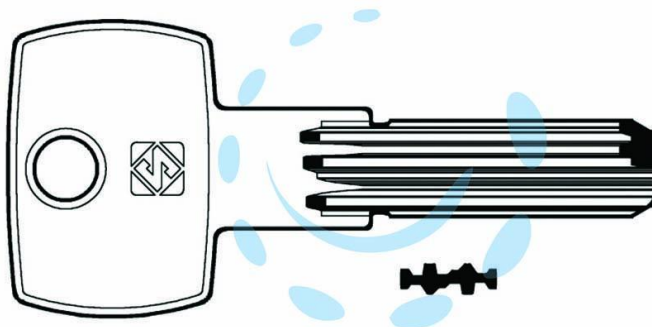

CHIAVI PUNZONATE PER CILINDRI WALLY WA8 - WA8

Cod.

369725

DESCRIZIONE

in ottone nichelato, profilo dorsato