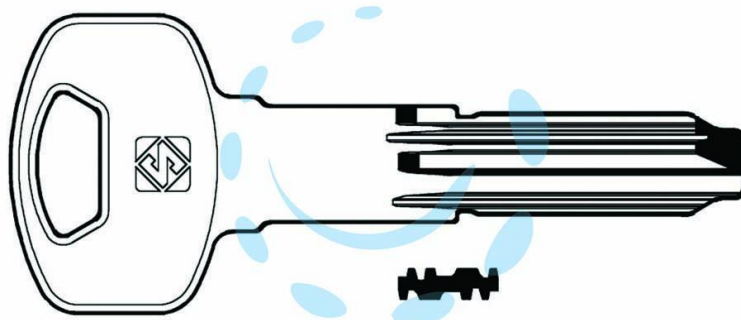

CHIAVI PUNZONATE PER CILINDRI YALE 6 SPINE YA90 -
YA90

Cod.

348072

DESCRIZIONE

in ottone nichelato, profilo dorsato, per cilindri di sicurezza