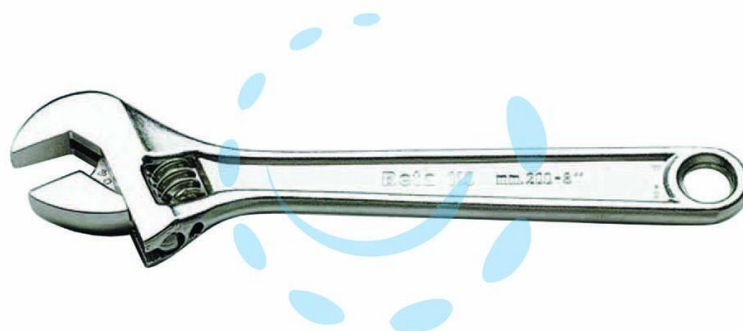

**CHIAVI REGOLABILI A RULLINO ART.111 - mm.150**  
apertura max mm.25

Cod.

64071

## DESCRIZIONE

cromate con scala graduata