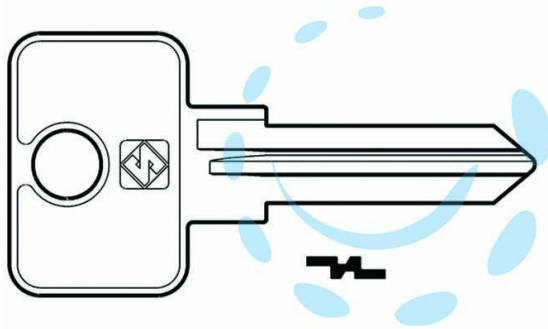

CHIAVI SISPA PER TAPPI BENZINA SSA4R - SSA4R

Cod.

364911

## DESCRIZIONE

in acciaio nichelato