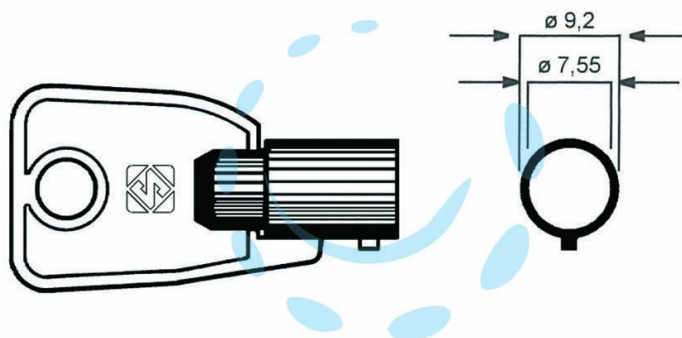

CHIAVI TUBOLARI PER CILINDRI CHICAGO CH16T - CH16T

Cod.

369817

DESCRIZIONE

in ottone nichelato