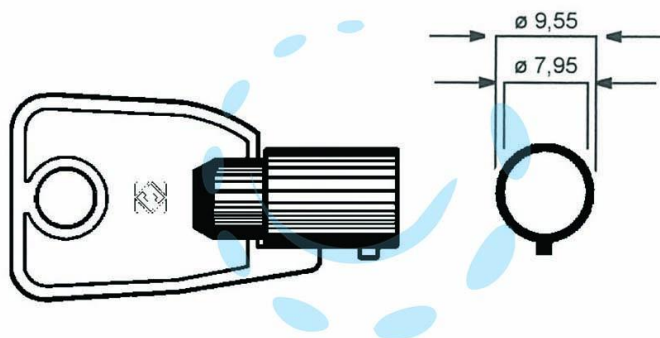

CHIAVI TUBOLARI PER CILINDRI CHICAGO CH9T - CH9T

Cod.

188203

DESCRIZIONE

in ottone nichelato