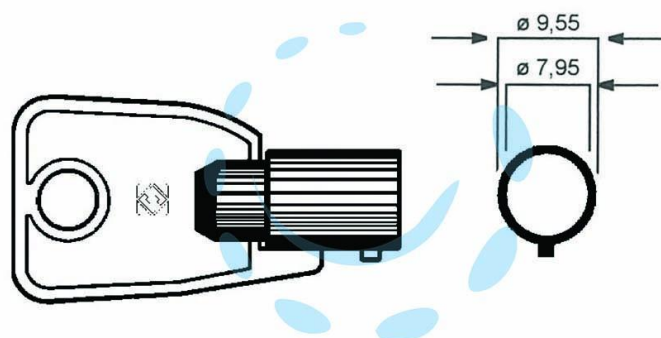

CHIAVI TUBOLARI PER CILINDRI CHICAGO CH9T - CH9T

Cod.

188203

DESCRIZIONE

in ottone nichelato