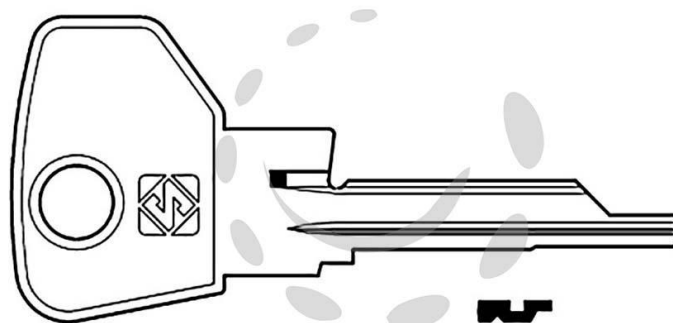

CHIAVI VACHETTE PER AUTO CITROEN MASERATI SX4 -
SX4

Cod.

54508

DESCRIZIONE

in acciaio nichelato