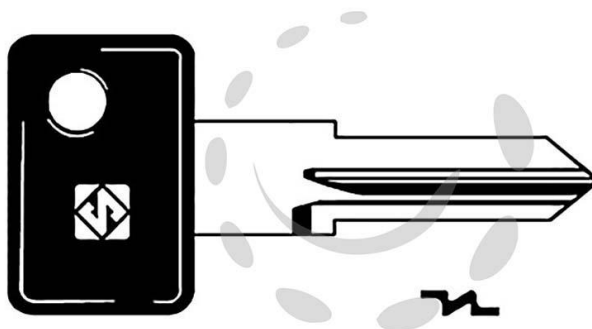

CHIAVI ZADI PER MOTO PIAGGIO ZD14RP - ZD14RP

Cod.

66815

DESCRIZIONE

in acciaio nichelato testa in plastica "per moto scatto"