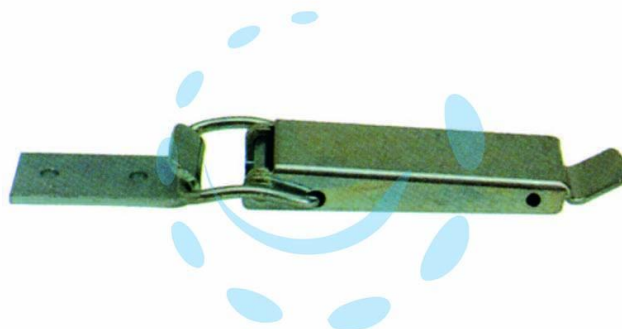

**CHIUSURE A LEVA CON INCONTRO MM.140 -
mm.140,5x34x12,5h.**

Cod.

210751

DESCRIZIONE

in acciaio nichelato