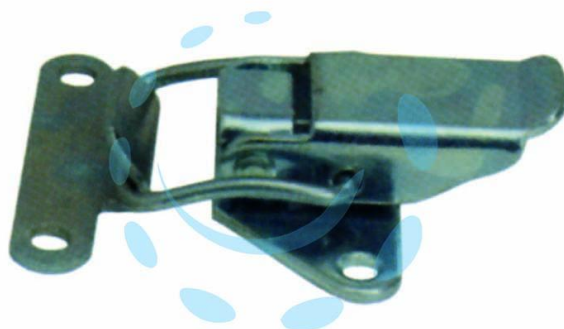

**CHIUSURE A LEVA CON INCONTRO MM.52 -  
mm.52x33x12h.**

Cod.

210775

## DESCRIZIONE

in acciaio nichelato