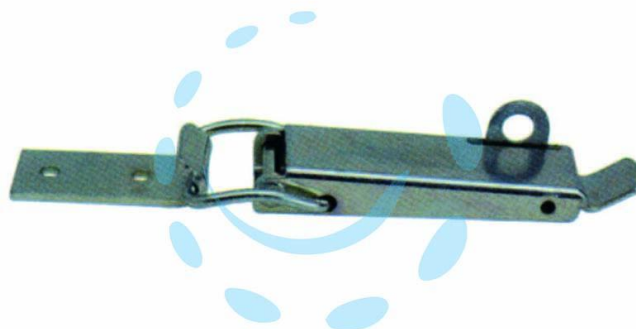

**CHIUSURE A LEVA CON PORTALUCCHETTO ED
INCONTRO MM.140 - mm.140,5x34x12,5h.**

Cod.

210737

DESCRIZIONE

in acciaio nichelato