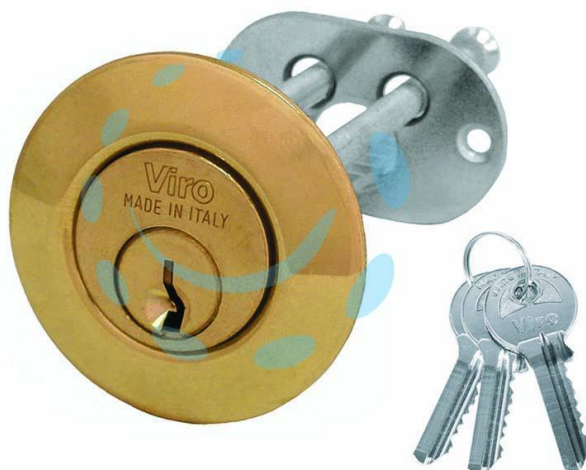

CILINDRI STACCATI A CINQUE SPINE PER SERRATURE
712 - (712)

Cod.

186056

DESCRIZIONE

- mm.85 è max spessore applicabile su porte, corpo in ottone con 3 chiavi prolilo VIRO in ottone nichelato a 5 spine grandi