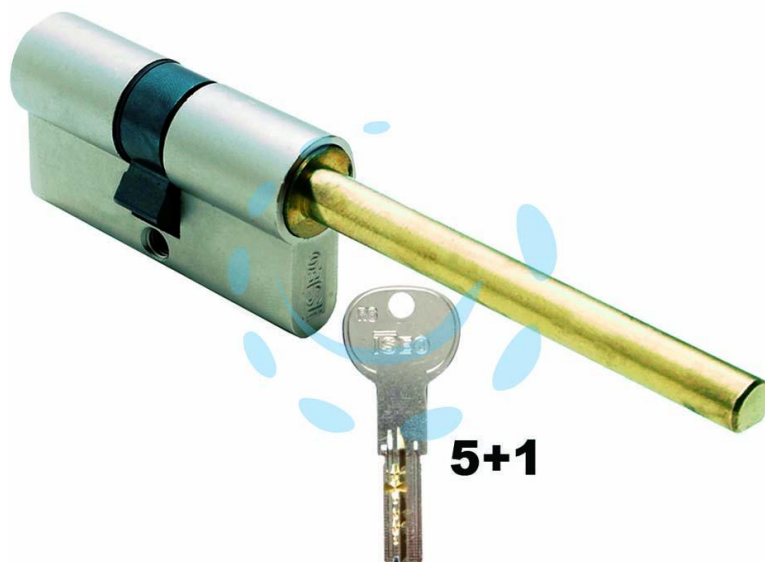

CILINDRO INFILARE PROFILO EUROPEO "R6 PLUS" PER
POMOLO 82R66 - mm.60 centrato (30+30) (82R66D0309C5)

Cod.

321518

DESCRIZIONE

corpo in ottone nichelato a 6 spine - spina antitrapano nel corpo cilindro - CAMMA DIN 30° sporgente e vite mm.65 - 5 chiavi + cantiere - codolo rasabile