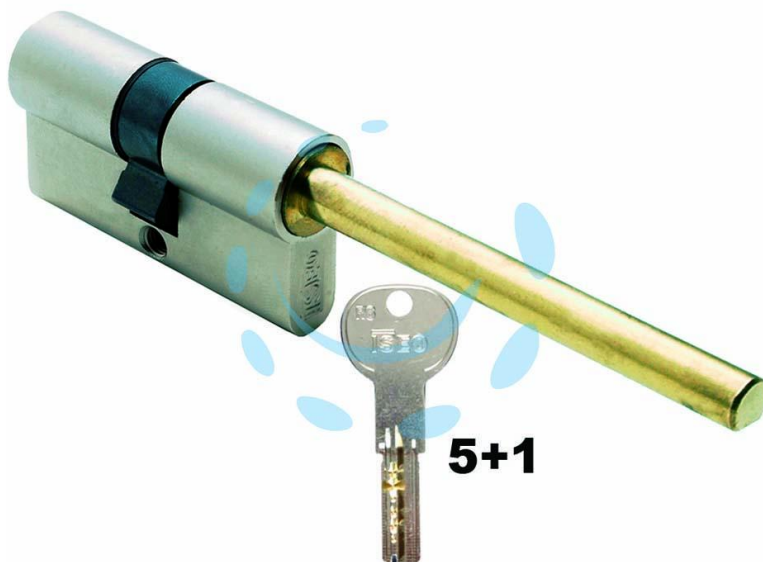

**CILINDRO INFILARE PROFILO EUROPEO "R6 PLUS" PER
POMOLO 82R66 - mm.65 decentrato (30+35)
(82R66D0359C5)**

Cod.

351416

DESCRIZIONE

corpo in ottone nichelato a 6 spine - spina antitrapano nel corpo cilindro - CAMMA DIN 30° sporgente e vite mm.65 - 5 chiavi + cantiere - codolo rasabile