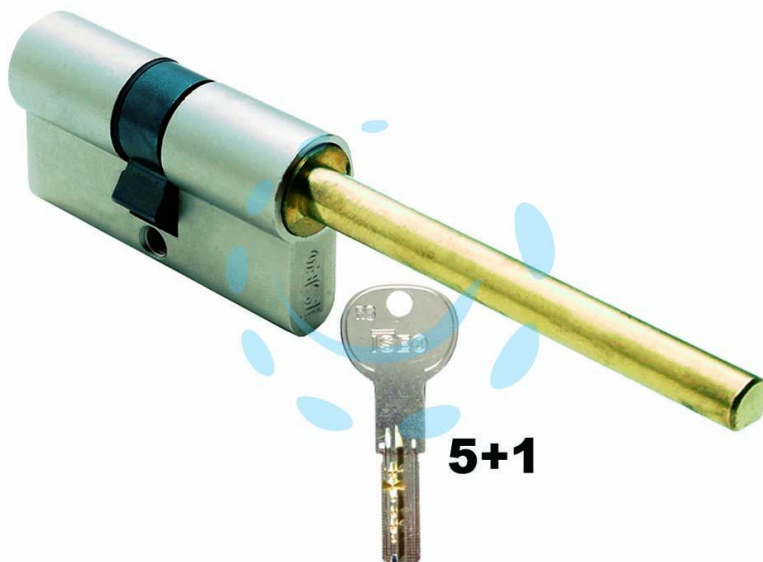

**CILINDRO INFILARE PROFILO EUROPEO "R6 PLUS" PER
POMOLO 82R66 - mm.70 decentrato (40+30)
(82R66D0409C5)**

Cod.

321525

DESCRIZIONE

corpo in ottone nichelato a 6 spine - spina antitrapano nel corpo cilindro - CAMMA DIN 30° sporgente e vite mm.65 - 5 chiavi + cantiere - codolo rasabile