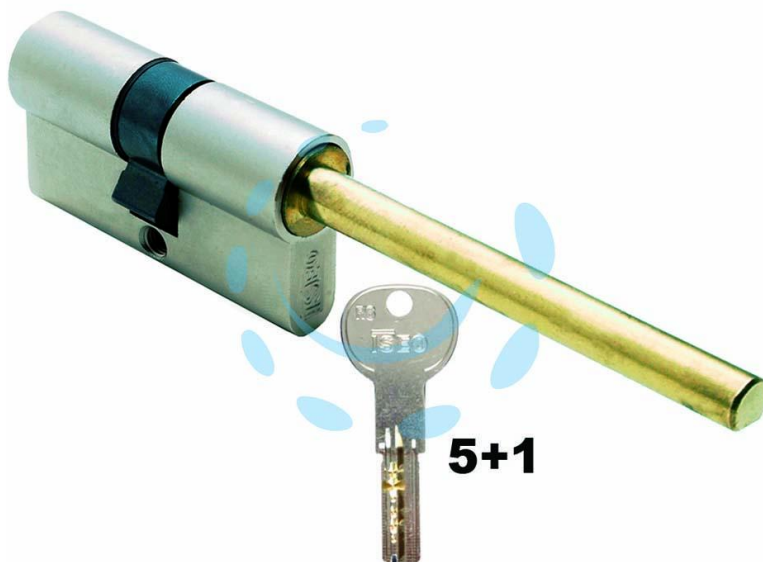

**CILINDRO INFILARE PROFILO EUROPEO "R6 PLUS" PER
POMOLO 82R66 - mm.80 decentrato (50+30)
(82R66D0509C5)**

Cod.

321532

DESCRIZIONE

corpo in ottone nichelato a 6 spine - spina antitrapano nel corpo cilindro - CAMMA DIN 30° sporgente e vite mm.65 - 5 chiavi + cantiere - codolo rasabile