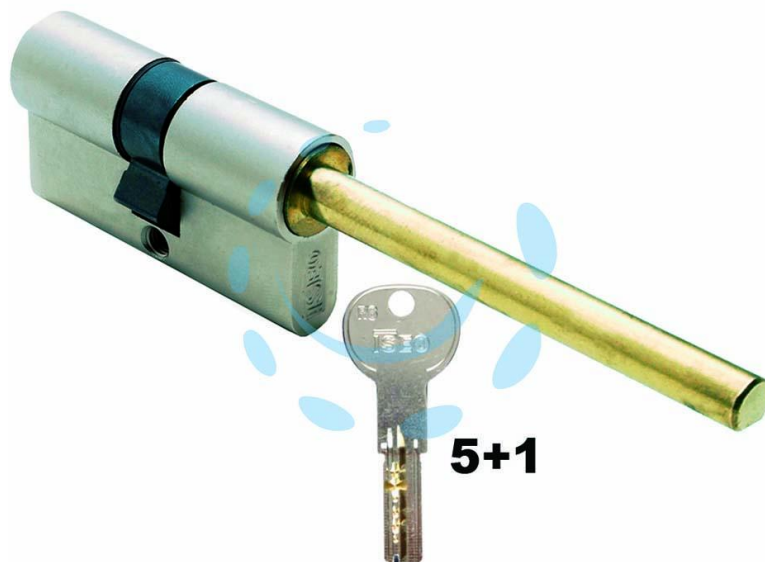

**CILINDRO INFILARE PROFILO EUROPEO "R6 PLUS" PER  
POMOLO 82R66 - mm.90 decentrato (60+30)  
(82R66D0609C5)**

Cod.

321549

## DESCRIZIONE

corpo in ottone nichelato a 6 spine - spina antitrapano nel corpo cilindro - CAMMA DIN 30° sporgente e vite mm.65 - 5 chiavi + cantiere - codolo rasabile