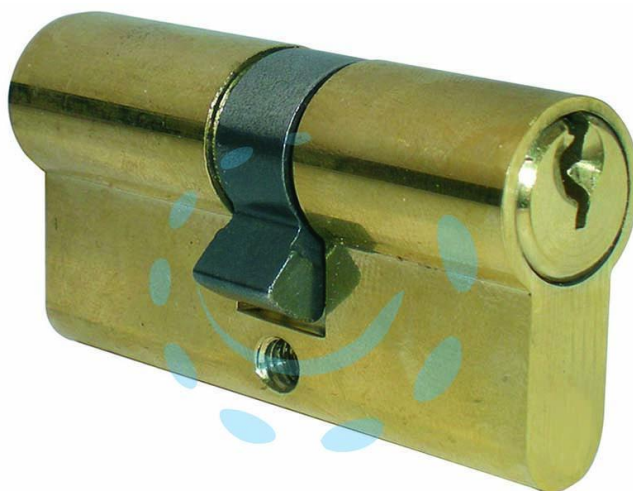

**CILINDRO INFILARE SAGOMATO OTTONE LUCIDO 2300 -  
mm.80 centrato (40+40)**

Cod.

448710

## DESCRIZIONE

in dotazione: 3 chiavi