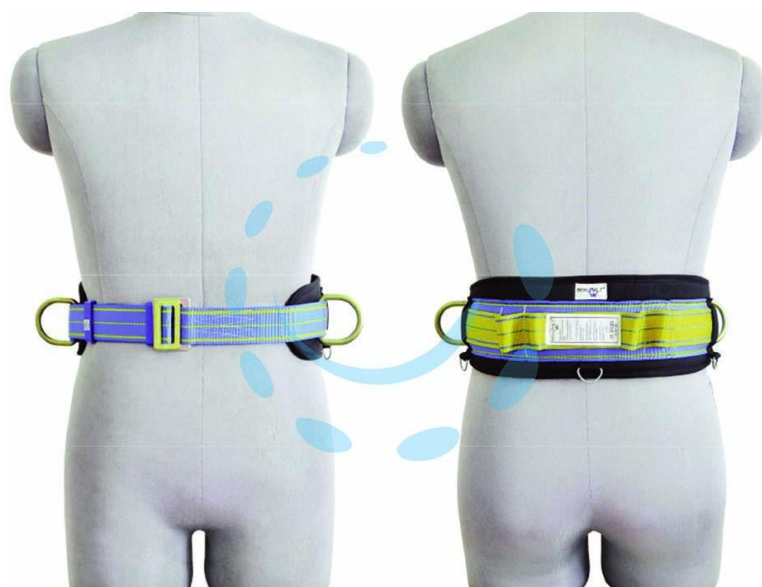

**CINTURA ANTICADUTA "SEKURALT LIGHT PLUS P1" -
taglia universale**

Cod.

306621

DESCRIZIONE

cintura di posizionamento in poliestere a due colori - con due anelli "D" laterali per il collegamento alle funi di posizionamento che consentono all'utilizzatore di lavorare comodamente con entrambi le mani libere e con anelli porta strumenti - da utilizzare esclusivamente per il posizionamento e non come sistema anticaduta - resistenza statica 30 kN - certificati alla Norma EN 358 - testata afino a kg.140