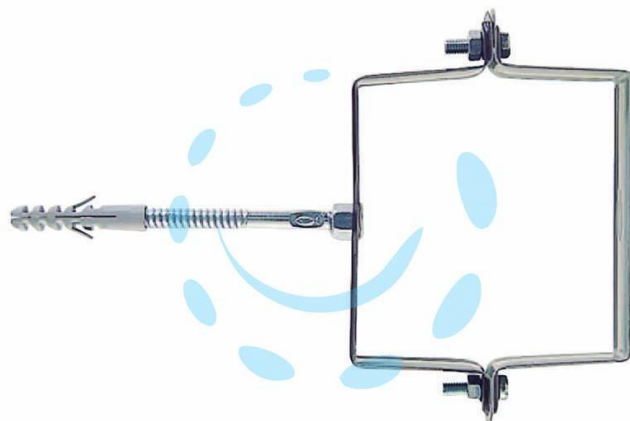

COLLARI PER PLUVIALI QUADRI "SCP-V" - SCP-V
mm.100x100 tassello ø mm.10

Cod.

82822

DESCRIZIONE

in acciaio verniciato testa di moro