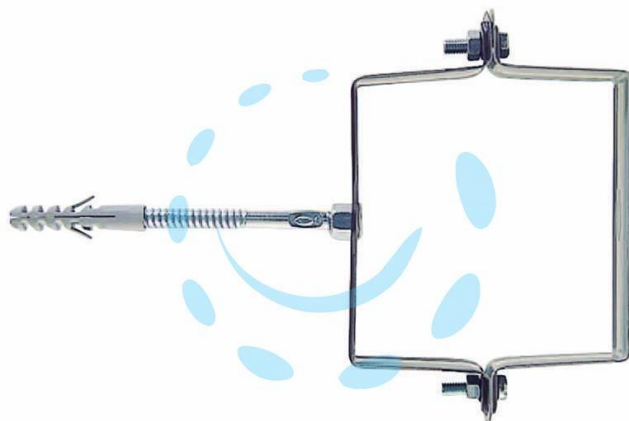

**COLLARI PER PLUVIALI QUADRI "SCP-V" - SCP-V**  
mm.80x80 tassello ø mm.10

Cod.

82815

## DESCRIZIONE

in acciaio verniciato testa di moro