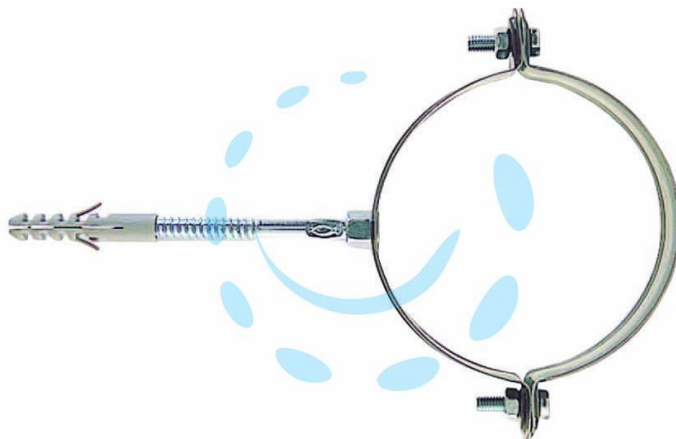

**COLLARI PER PLUVIALI TONDI "SCP" - SCP-100 ø mm.100
tassello ø mm.10**

Cod.

63388

DESCRIZIONE

in acciaio zincato