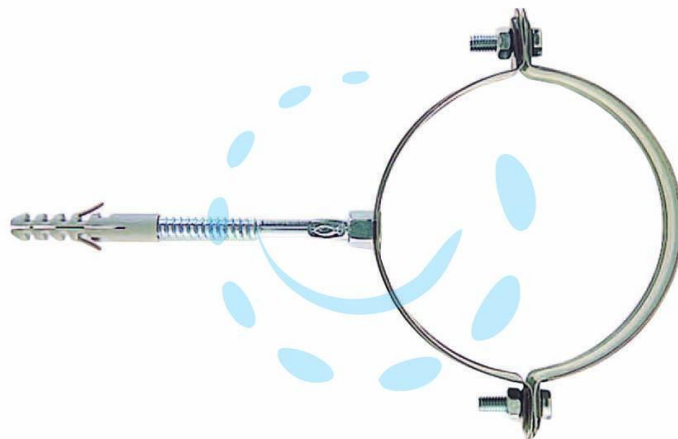

COLLARI PER PLUVIALI TONDI "SCP" - SCP-80 ø mm.80
tassello ø mm.10

Cod.

63371

DESCRIZIONE

in acciaio zincato