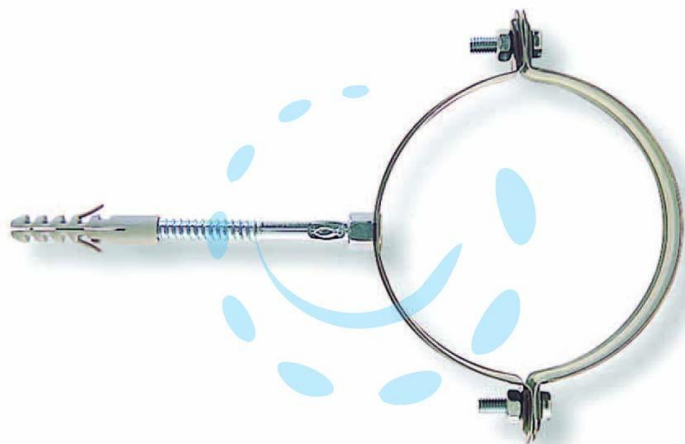

**COLLARI PER PLUVIALI TONDI "SCP-V" - SCP-100V ø
mm.100 tassello ø mm.10**

Cod.

105125

DESCRIZIONE

in acciaio verniciato testa di moro