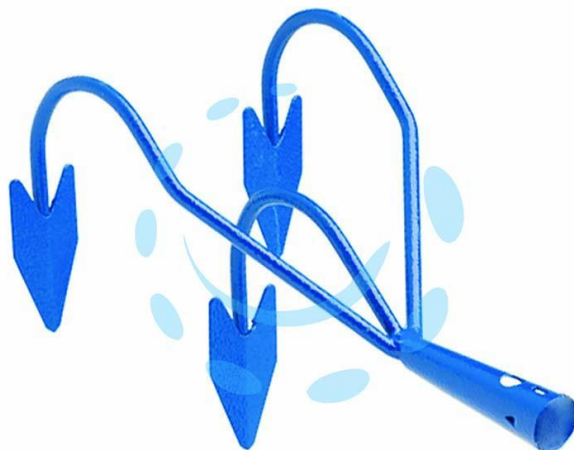

COLTIVATORE 3 DENTI FISSI

Cod.

287500

DESCRIZIONE

colore blu