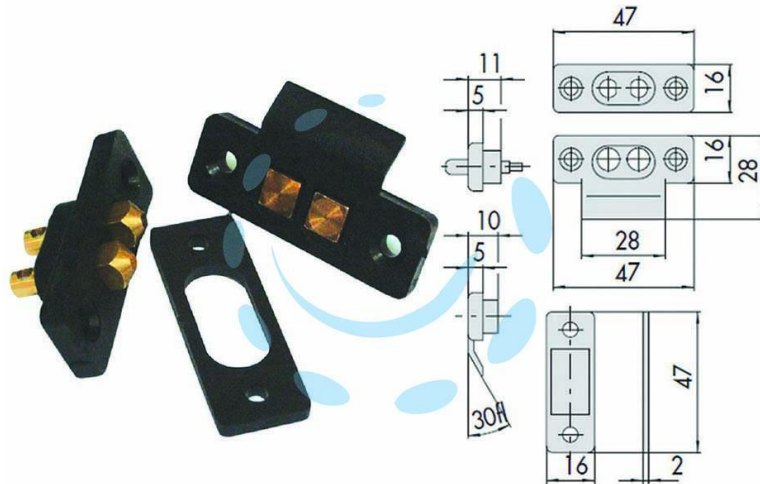

**COPPIA CONTATTI ELETTRICI A PRESSIONE 06510 -
(06510000)**

Cod.

383653

DESCRIZIONE

con spessori in nylon: pz.4 mm.2