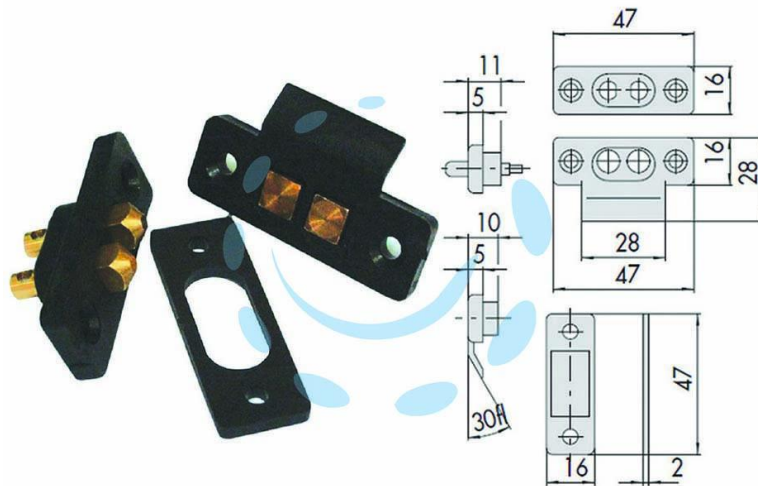

**COPPIA CONTATTI ELETTRICI A PRESSIONE 06510 -
(06510000)**

Cod.

383653

DESCRIZIONE

con spessori in nylon: pz.4 mm.2