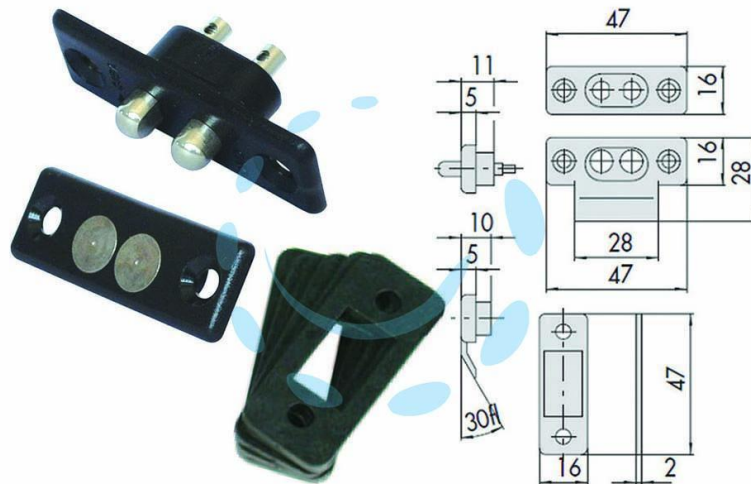

**COPPIA CONTATTI ELETTRICI A PRESSIONE 06511 -
(06511000)**

Cod.

65917

DESCRIZIONE

con spessori in nylon: pz.6 mm.2 e pz.1 mm.5