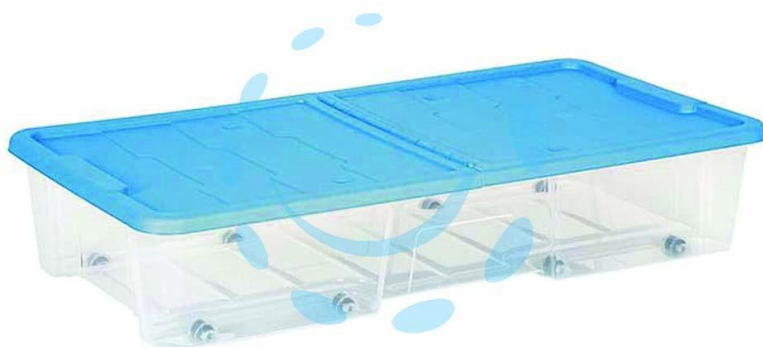

**CONTENITORE SOTTOLETTO MASTERBOX COLORE
TRASPARENTE/BLU ART.511 - cm.77x39x15h. - lt.35**

Cod.

463522

DESCRIZIONE

contenitore sottoletto trasparente con coperchio blu doppia apertura - 8 ruote