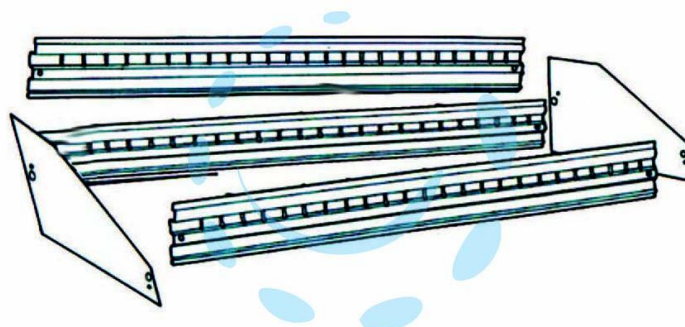

CONTENITORI-DIVISORI-FASCIA PER RIPIANO
CONTENITORE - cm.40x120 su ordinazione

Cod.

96041

DESCRIZIONE

realizzato in lamiera d'acciaio stampato e verniciato in colore grigio RAL 7035 composto da 3 fasce e 2 divisori, viene fissato alla struttura premontato ed utilizzando i ripiani come base d'appoggio, per il fissaggio di ogni contenitore aggiungere pz 6 staffa ns. cod.95983