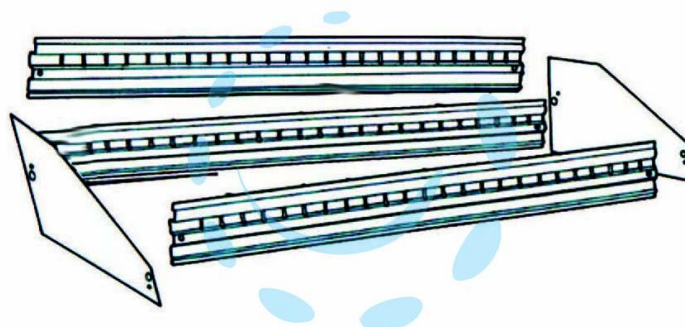

CONTENITORI-DIVISORI-FASCIA PER RIPIANO
DIVISORIO - cm.40 su ordinazione

Cod.

96089

DESCRIZIONE

realizzato in lamiera d'acciaio stampato e verniciato in colore grigio RAL 7035 composto da 3 fasce e 2 divisori, viene fissato alla struttura premontato ed utilizzando i ripiani come base d'appoggio, per il fissaggio di ogni contenitore aggiungere pz 6 staffa ns. cod.95983