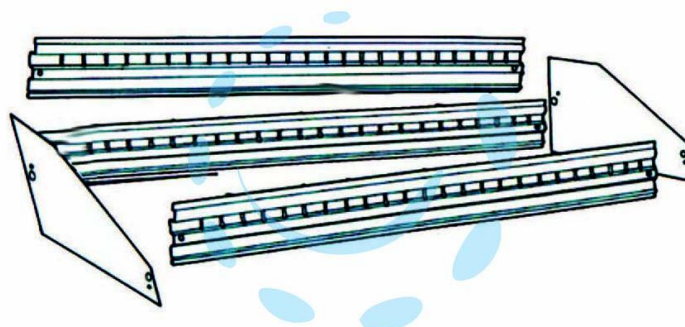

**CONTENITORI-DIVISORI-FASCIA PER RIPIANO FASCIA -  
cm.120**

**Cod.**

**96133**

## DESCRIZIONE

realizzato in lamiera d'acciaio stampato e verniciato in colore grigio RAL 7035 composto da 3 fasce e 2 divisori, viene fissato alla struttura premontato ed utilizzando i ripiani come base d'appoggio, per il fissaggio di ogni contenitore aggiungere pz 6 staffa ns. cod.95983