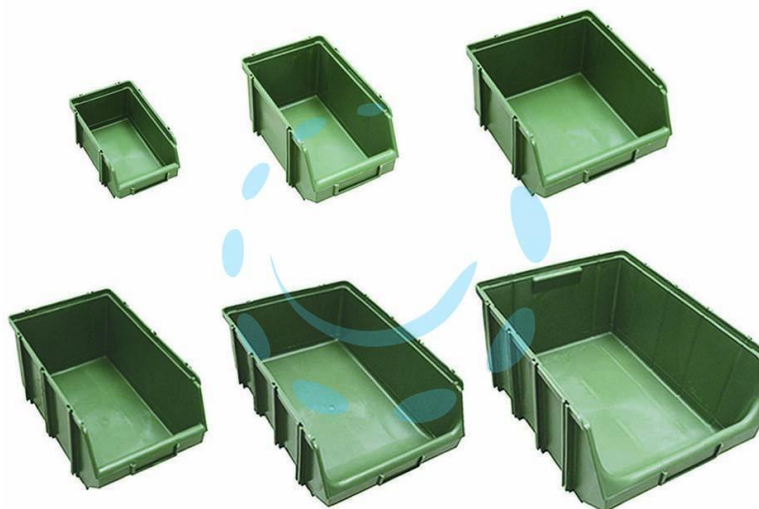

CONTENITORI UNIONBOX AD INCASTRO - E
mm.307x500x190h

Cod.

7870

DESCRIZIONE

componibili ad incastro sui tre lati con portaetichette