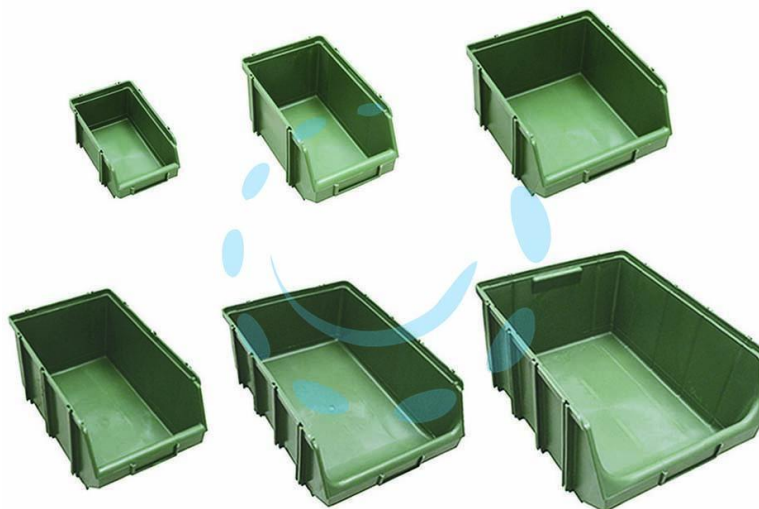

CONTENITORI UNIONBOX AD INCASTRO - F
mm.380x610x250h

Cod.

8839

DESCRIZIONE

componibili ad incastro sui tre lati con portaetichette