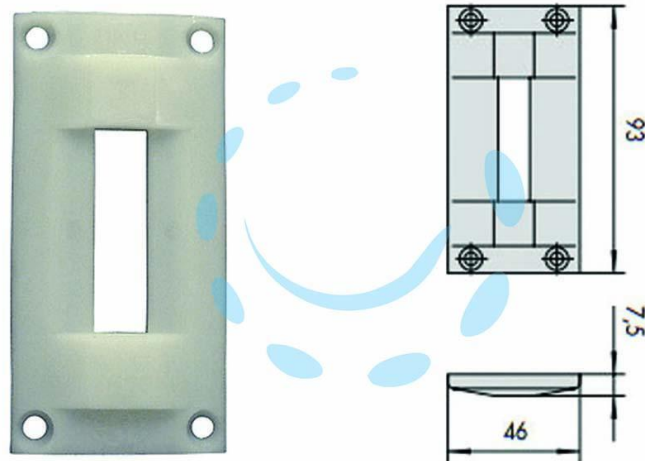

**CONTROPIASTRA IN NYLON 06062 - mm.46x93 spessore
mm.7,5 (06062)**

Cod.

394369

DESCRIZIONE

adatta per serrature Cisa serie: 14010, 14020, 14350, 14450, 14510, 44110, 44115, 44140, 44145, 44150, 44155, 44160, 44210, 44227, 44240, 44245, 44350, 44450.