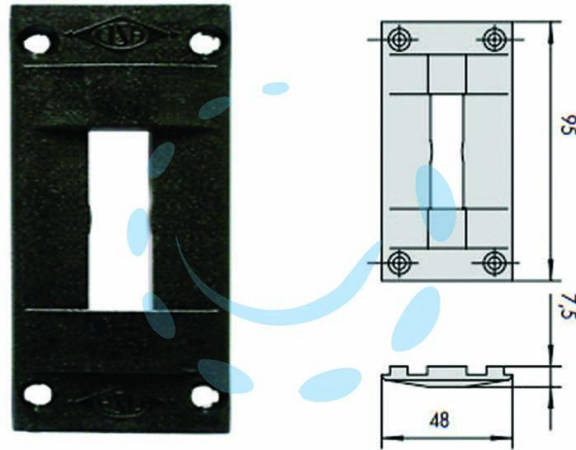

CONTROPIASTRA IN NYLON 06287 - mm.48x95, spessore mm.7,5 (06287)

Cod.

394413

DESCRIZIONE

adatta per serrature Cisa serie: 14011, 14012, 14017, 14020, 14350, 14450, 14510, 44110, 44115, 44140, 44145, 44150, 44155, 44160, 44227, 44240, 44245, 44350, 44450.