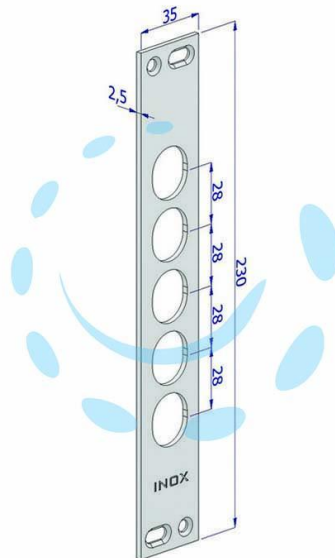

**CONTROPIASTRA P/SERRATURE PORTE BLINDATE IN  
ACCIAIO INOX INT.28 CP2500 - (CP2500XAI28)**

Cod.

430487

## DESCRIZIONE

in acciaio inox - adatta per serrature per porte blindate art.250, 251, 261, 265, 270 - mm.35x230x3