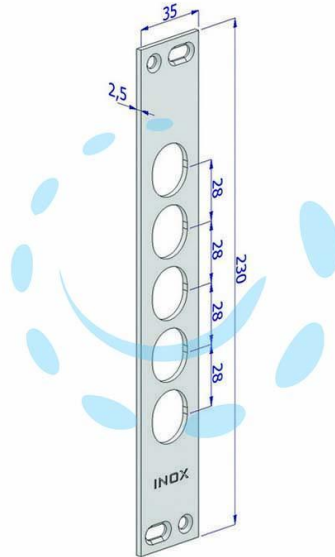

**CONTROPIASTRA P/SERRATURE PORTE BLINDATE IN  
ACCIAIO INOX INT.28 CP2500 - (CP2500XAI28)**

Cod.

430487

## DESCRIZIONE

in acciaio inox - adatta per serrature per porte blindate art.250, 251, 261, 265, 270 - mm.35x230x3