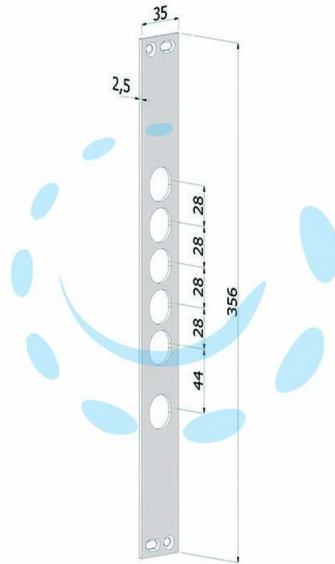

**CONTROPIASTRA P/SERRATURE PORTE BLINDATE IN  
ACCIAIO INOX INT.28 CP2530 - (CP2530XAI28)**

Cod.

430500

## DESCRIZIONE

in acciaio inox - adatta per serrature per porte blindate art.253, 263, 268, 273 - mm.35x356x3