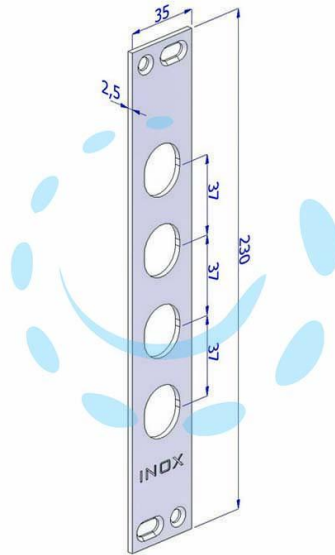

**CONTROPIASTRA P/SERRATURE PORTE BLINDATE IN
ACCIAIO INOX INT.37 CP2500 - (CP2500XAI37)**

Cod.

430494

DESCRIZIONE

in acciaio inox - adatta per serrature per porte blindate art.250, 251, 261, 265, 270 - mm.35x230x3