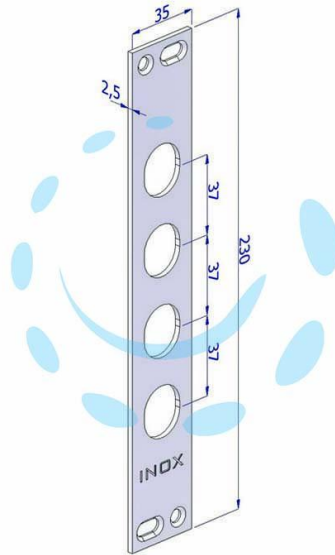

**CONTROPIASTRA P/SERRATURE PORTE BLINDATE IN  
ACCIAIO INOX INT.37 CP2500 - (CP2500XAI37)**

Cod.

430494

## DESCRIZIONE

in acciaio inox - adatta per serrature per porte blindate art.250, 251, 261, 265, 270 - mm.35x230x3