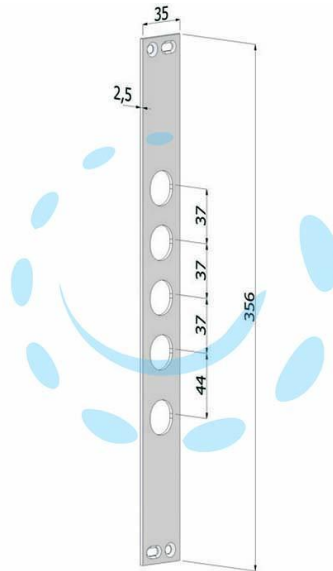

**CONTROPIASTRA P/SERRATURE PORTE BLINDATE IN
ACCIAIO INOX INT.37 CP2530 - (CP2530XAI37)**

Cod.

430517

DESCRIZIONE

in acciaio inox - adatta per serrature per porte blindate art.253, 263, 268, 273 - mm.35x356x3