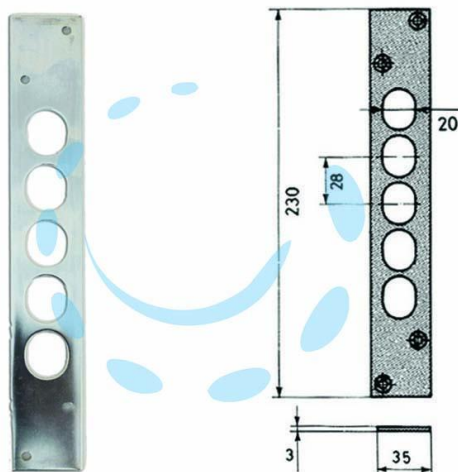

**CONTROPIASTRA PER PORTE BLINDATE 06220 -  
mm.35x230 spessore mm.3 (06220)**

Cod.

394376

## DESCRIZIONE

contropiastra piana in acciaio nichelato - per serrature con interasse catenacci mm.28 - adatta per serrature Cisa serie: 57515, 56515.