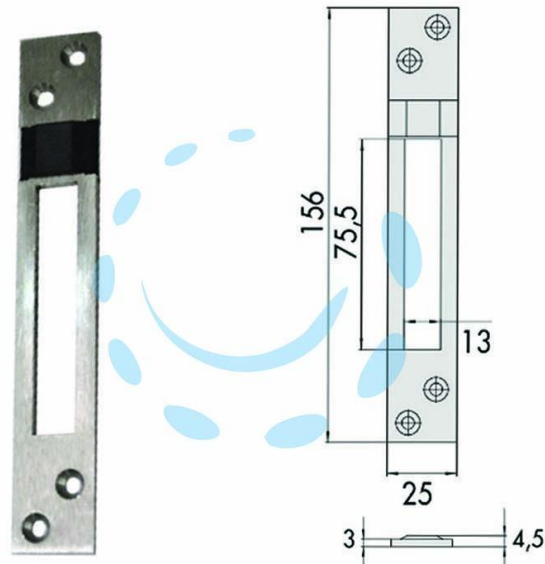

**CONTROPIASTRA PER SERRATURE INFILARE PROFILATI
IN ALLUMINIO 06462 20 - mm.25x156, spessore mm.4,5
(0646220)**

Cod.

394437

DESCRIZIONE

contropiastra piana in acciaio inox con pattino in nylon - adatta per serrature Cisa serie: 17352, 17357, 57352, 57357, 57370, 57375.