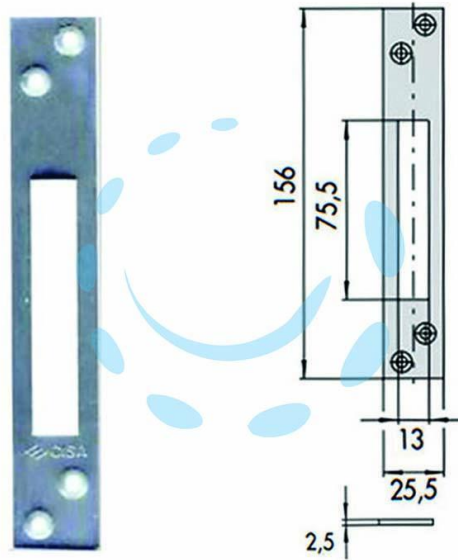

**CONTROPIASTRA PER SERRATURE INFILARE PROFILATI
IN FERRO 06232 00 - mm.156x25,5 spessore mm.2,5 (06232
00)**

Cod.

394383

DESCRIZIONE

in acciaio zincato - adatta per serrature Cisa serie: 17353, 17358, 56013, 56016, 56358, 56378, 57013, 57016, 57030, 57035, 57223, 57226, 57333, 57336.