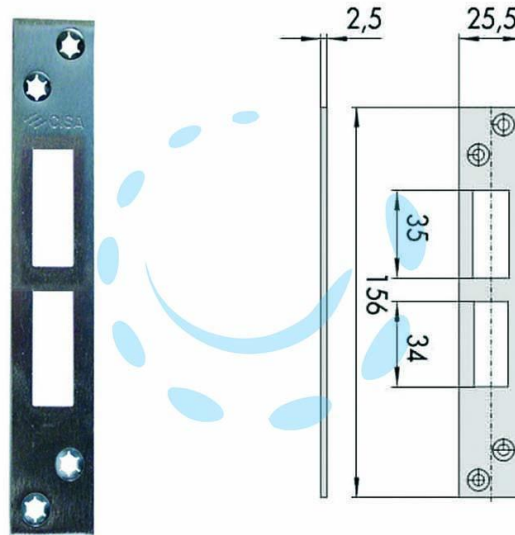

**CONTROPIASTRA PER SERRATURE INFILARE PROFILATI
IN FERRO 06232 01 - mm.156x25,5 spessore mm.2,5 (06232
01)**

Cod.

394390

DESCRIZIONE

in acciaio zincata - adatta per serrature Cisa serie: 56358. 57313. 57318. 57353. 57358. 57378.