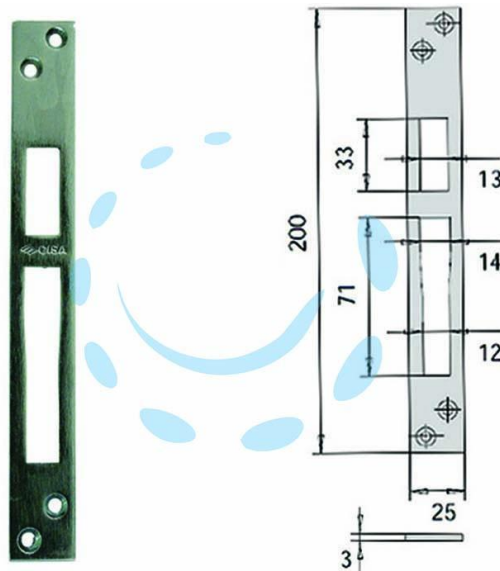

**CONTROPIASTRA PER SERRATURE INFILARE PROFILATI
IN FERRO 06232 20 - mm.25x200, spessore mm.3 (06232
20)**

Cod.

394406

DESCRIZIONE

in acciaio zincato - adatta per serrature per montanti a catenaccio basculante - adatta per serrature Cisa serie: 46215, 46217, 46225, 46227, 46815, 46825, 46827