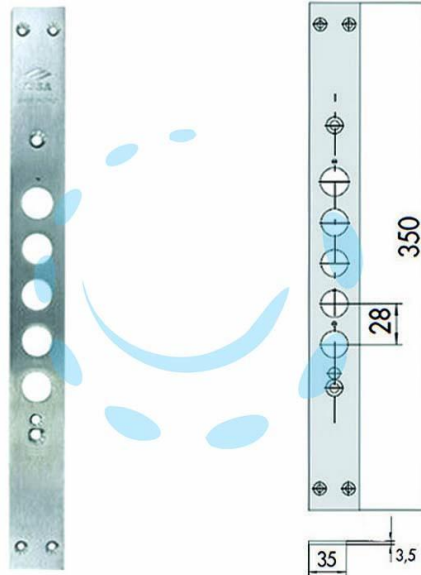

CONTROPIASTRA PER SERRATURE PORTE BLINDATE
06221 00 - mm.35x350, spessore mm.3,5 (0622100)

Cod.

394444

DESCRIZIONE

testata in acciaio nichelato - interasse catenacci mm.28 - adatta per serrature Cisa serie: 57500.