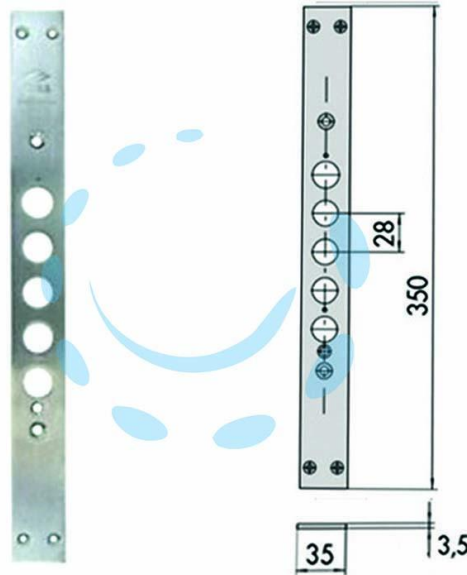

**CONTROPIASTRA PER SERRATURE PORTE BLINDATE**  
06221 01 - mm.35x350, spessore mm.3,5 (0622101)

Cod.

394451

## DESCRIZIONE

testata in acciaio nichelato - interasse catenacci mm.28 - adatta per serrature Cisa serie: 56500.