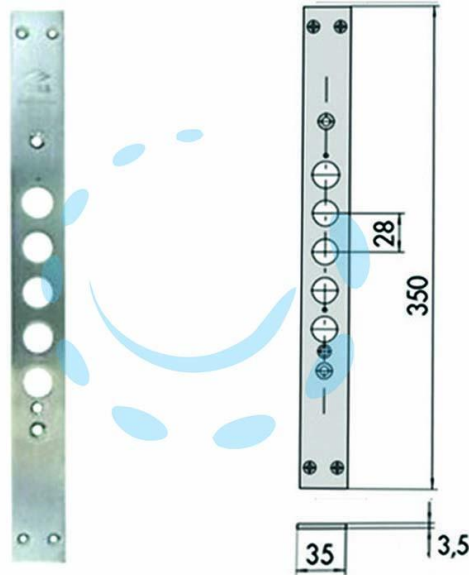

CONTROPIASTRA PER SERRATURE PORTE BLINDATE
06221 01 - mm.35x350, spessore mm.3,5 (0622101)

Cod.

394451

DESCRIZIONE

testata in acciaio nichelato - interasse catenacci mm.28 - adatta per serrature Cisa serie: 56500.