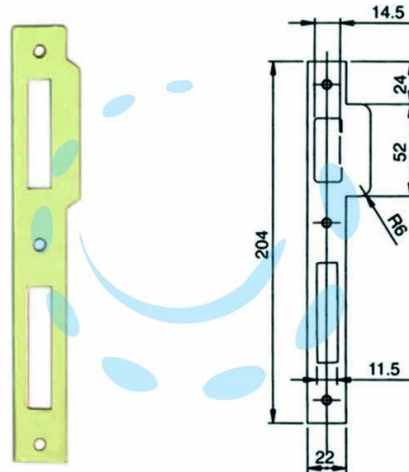

**CONTROPIASTRA PIANA PER SERRATURE LEGNO SERIE
200N-221N - in acciaio verniciato oro (032016)**

Cod.

171656

DESCRIZIONE

in acciaio ottonato per serrature da mm.30-35-40-45-50-60 con frontale quadro da mm.22x204h.