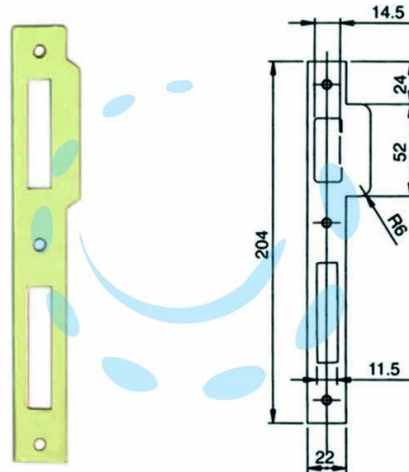

**CONTROPIASTRA PIANA PER SERRATURE SERIE 200N -
(032016)**

Cod.

171656

DESCRIZIONE

in acciaio ottonato per serrature da mm.30-35-40-45-50-60 con frontale quadro da mm.22x204h.