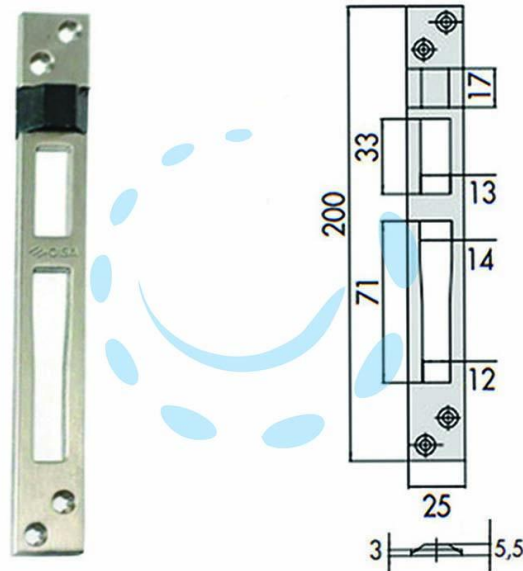

**CONTROPIASTRE PER SERRATURE INFILARE PROFILATI
IN ALLUMINIO 06462 01 - mm.25x200, spessore mm.5,5
(0646201)**

Cod.

394420

DESCRIZIONE

contropiastra piana in acciaio inox con pattino in nylon . adatta per serrature Cisa serie: 16205, 16207, 16215, 16217, 16225, 16227, 16425, 16435, 16445, 16525, 16625, 16725.