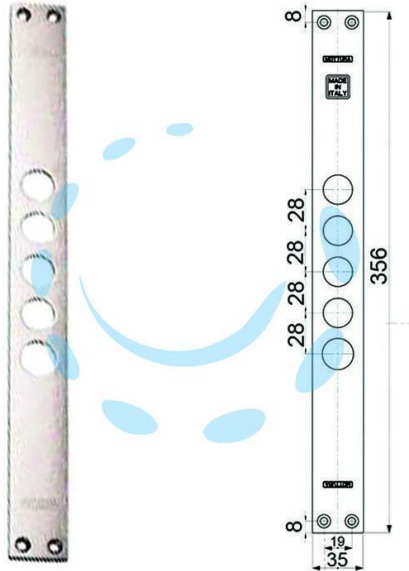

**CONTROPIASTRE PER SERRATURE PORTE BLINDATE**  
94254 - interasse mm.28, mm.35x356x3 (942540028)

Cod.

402217

## DESCRIZIONE

contropiastre nichelate - per serie 52.771, 84.431/771/971, 85.771/971, 85.97ELE, 3D771/773