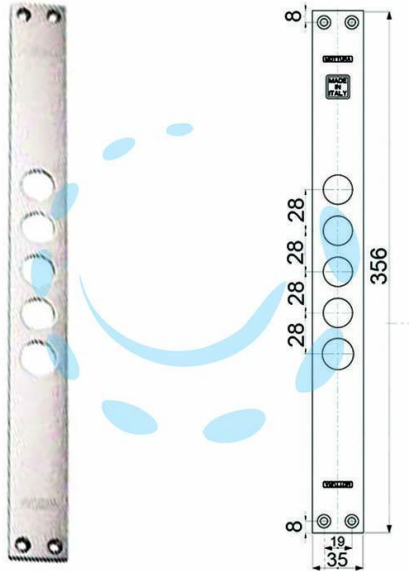

CONTROPIASTRE PER SERRATURE PORTE BLINDATE
94254 - interasse mm.37, mm.35x356x3 (942540037)

Cod.

402224

DESCRIZIONE

contropiastre nichelate - per serie 52.771, 84.431/771/971, 85.771/971, 85.97ELE, 3D771/773